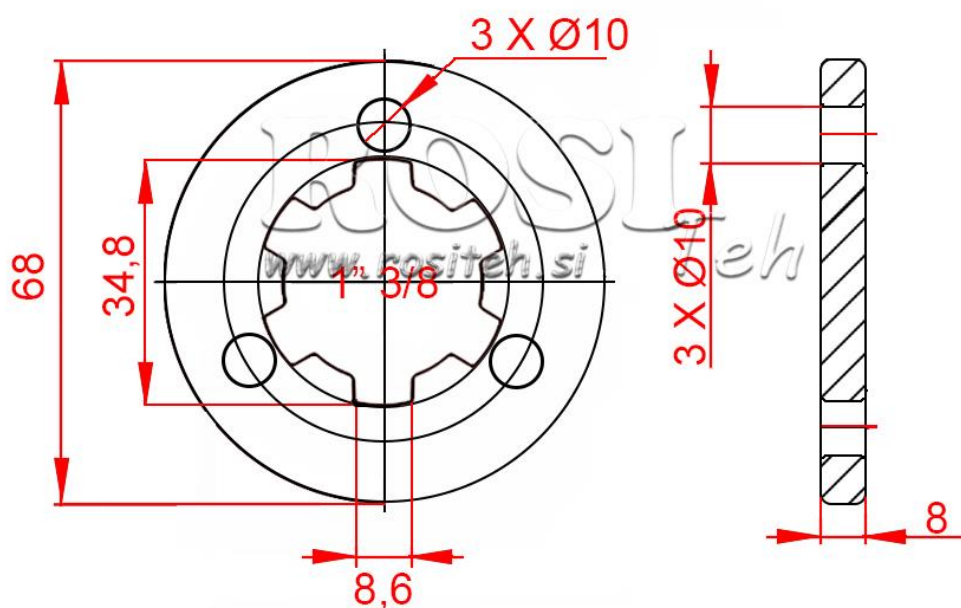

TEHNIČNI LIST - DIMENZIJE

KARDANSKI ADAPTER S PRIROBNICO

3 LUKNJE

ŠIFRA	ZUNANJI PROFIL	PRIROBNICA \varnothing (mm)	SKUPNA DOLŽINA (mm)
100109	1" 3/8	68	80